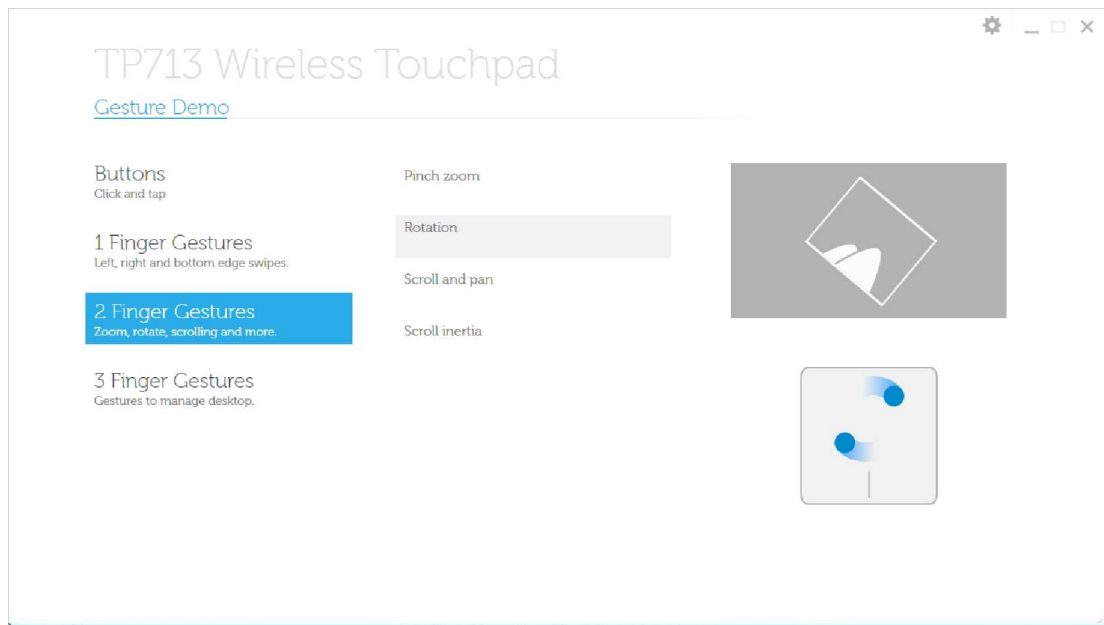

Tapp for å velge

Høyre hånds bruk

Venstre hånds bruk

Notat: For venstre hånds bruk, last ned og installer Dell TP713 Wireless Touchpad

Agent fra support.dell.com

1 Fingerbevegelser: Dragninger til venstre, høyre og på bunnkant

Dragning på toppkant - Applikasjonslinje

Draging på bunnkant - Applikasjonslinje

Draging til venstre - Applikasjon bytter

Dragning til højre - Windows Charms

2 Fingerbevegelser: Zoom, rotere, rulle og mer

Klemme zoom

Rotasjon

Rulle og panorere

Rulletregghet

3 Fingerbevegelser: Bevegelser for å styre desktop

Dragning oppover - Applikasjonssøk

Dragning nedover - Windows starter

Dragning til venstre - Tilbake