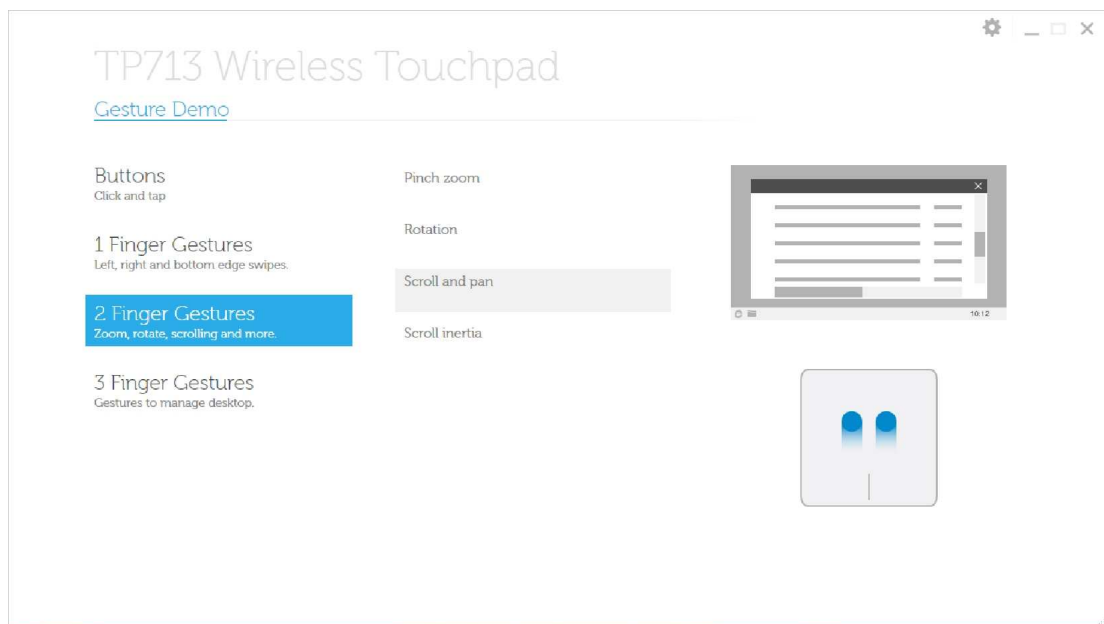

Tapp for å velge

Høyre hånds bruk

Venstre hånds bruk

Notat: For venstre hånds bruk, last ned og installer Dell TP713 Wireless Touchpad

Agent fra support.dell.com

1 Fingerbevegelser: Dragninger til venstre, høyre og på bunnkant

Dragning på toppkant - Applikasjonslinje

Draging på bunnkant - Applikasjonslinje

Draging til venstre - Applikasjon bytter

Dragning til højre - Windows Charms

2 Fingerbevegelser: Zoom, rotere, rulle og mer

Klemme zoom

Rotasjon

Rulle og panorere

Rulletregghet

3 Fingerbevegelser: Bevegelser for å styre desktop

Dragning oppover - Applikasjonssøk

Dragning nedover - Windows starter

Dragning til venstre - Tilbake