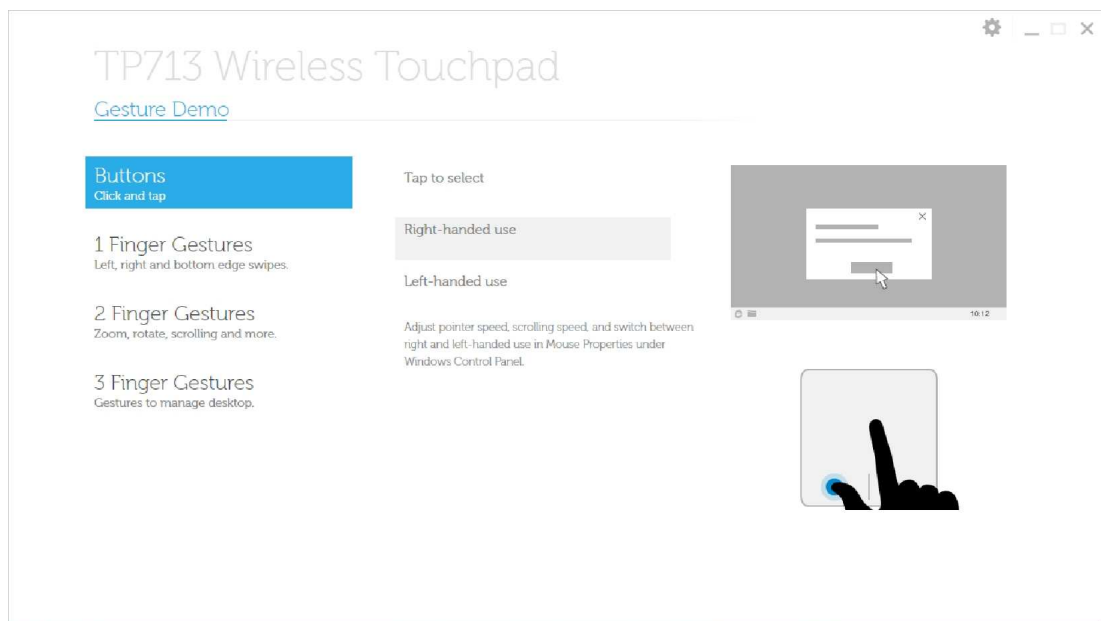

 Click
  Touch
  Tap
  System behavior

Gesture Demo (Bevegelsesdemonstrasjon)

For fullstendig oversikt over bevegelser, last ned og installer Dell TP713

Gesture Demo fra support.dell.com

Knapper: Trykk og tapp

Tapp for å velge

Høyre hånds bruk

Venstre hånds bruk

Notat: For venstre hånds bruk, last ned og installer Dell TP713 Wireless Touchpad

Agent fra support.dell.com

1 Fingerbevegelser: Dragninger til venstre, høyre og på bunnkant