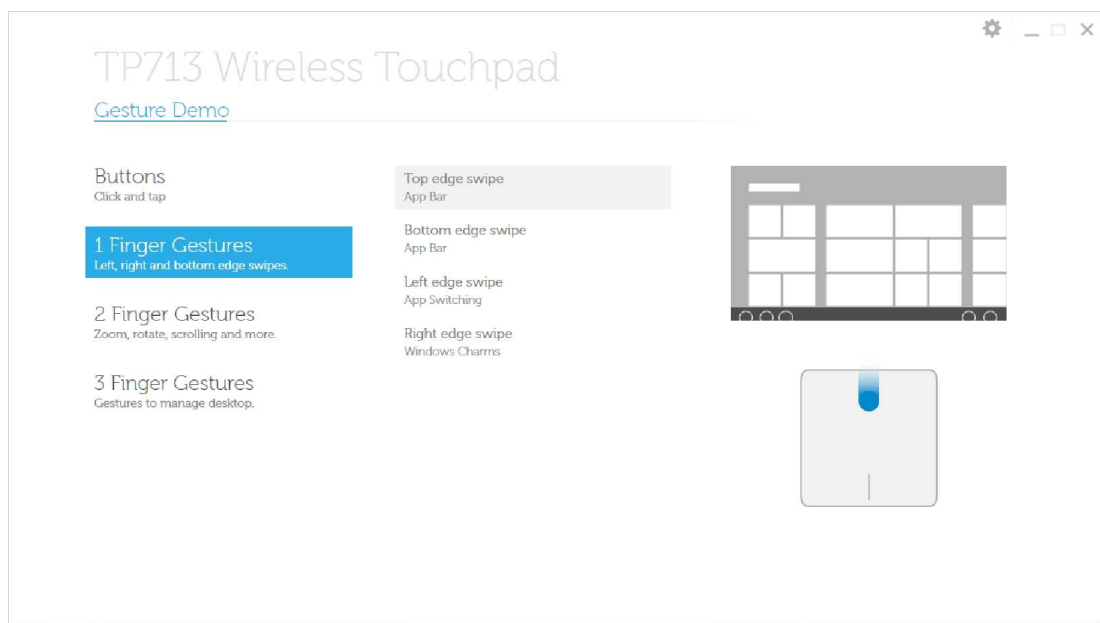

 Click
  Touch
  Tap
  System behavior

Gesture Demo (Bevegelsesdemonstrasjon)

For fullstendig oversikt over bevegelser, last ned og installer Dell TP713

Gesture Demo fra support.dell.com

Knapper: Trykk og tapp

Tapp for å velge

Høyre hånds bruk

Venstre hånds bruk

Notat: For venstre hånds bruk, last ned og installer Dell TP713 Wireless Touchpad

Agent fra support.dell.com

1 Fingerbevegelser: Dragninger til venstre, høyre og på bunnkant

Dragning på toppkant - Applikasjonslinje

Draging på bunnkant - Applikasjonslinje

Draging til venstre - Applikasjon bytter

Dragning til højre - Windows Charms

2 Fingerbevegelser: Zoom, rotere, rulle og mer