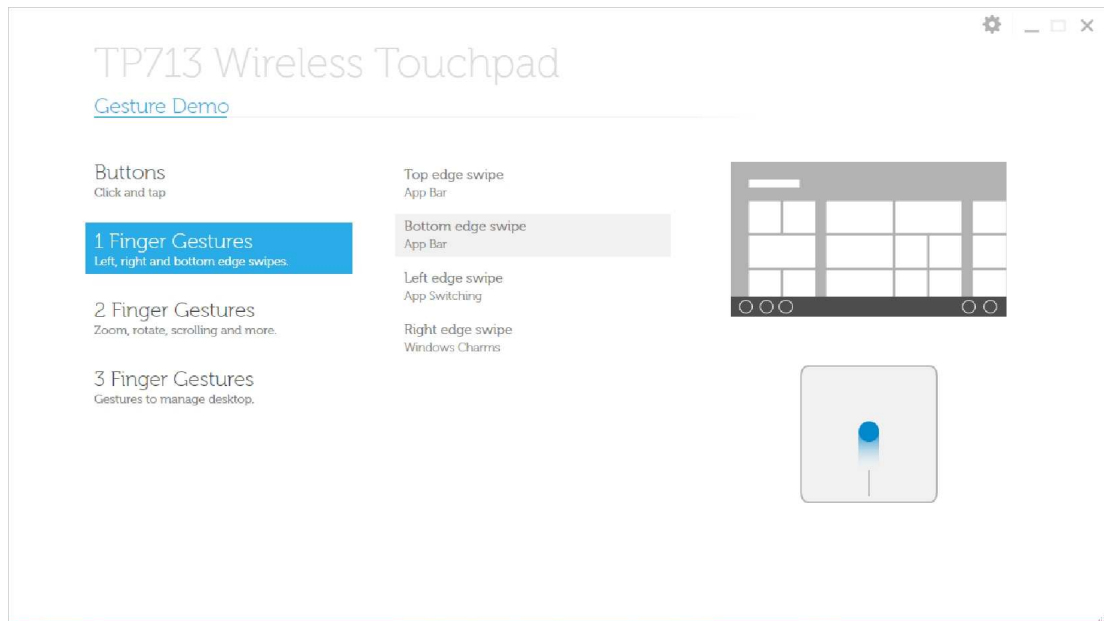

 Click
  Touch
  Tap
  System behavior

Gesture Demo (Bevegelsesdemonstrasjon)

For fullstendig oversikt over bevegelser, last ned og installer Dell TP713

Gesture Demo fra support.dell.com

Knapper: Trykk og tapp

Tapp for å velge

Høyre hånds bruk

Venstre hånds bruk

Notat: For venstre hånds bruk, last ned og installer Dell TP713 Wireless Touchpad

Agent fra support.dell.com

1 Fingerbevegelser: Dragninger til venstre, høyre og på bunnkant

Dragning på toppkant - Applikasjonslinje

Draging på bunnkant - Applikasjonslinje

Draging til venstre - Applikasjon bytter

Dragning til højre - Windows Charms

2 Fingerbevegelser: Zoom, rotere, rulle og mer

Klemme zoom

Rotasjon

Rulle og panorere

Rulletregghet

3 Fingerbevegelser: Bevegelser for å styre desktop

Dragning oppover - Applikasjonssøk

Dragning nedover - Windows starter

Dragning til venstre - Tilbake