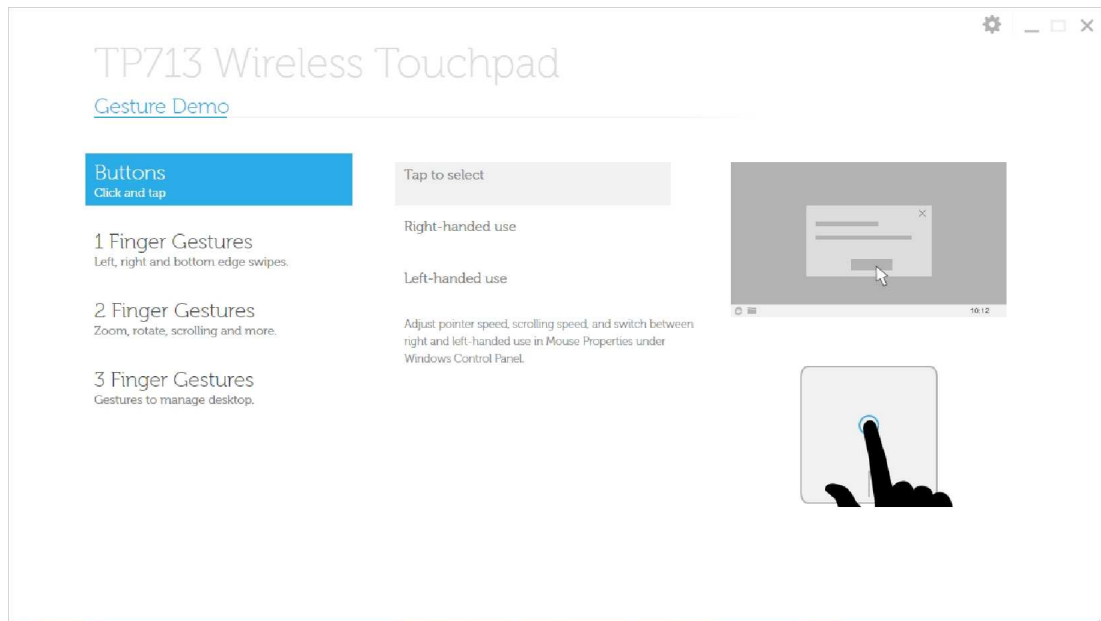

Gestures	2 Finger Gestures			3 Finger Gestures			
	Scroll and pan	Pinch	Rotate	Up Swipe	Down Swipe	Left Swipe	Right Swipe
							
	<ul style="list-style-type: none"> Scroll and Pan with inertia 	<ul style="list-style-type: none"> Pinch Zoom 	<ul style="list-style-type: none"> 90° Rotation 	<ul style="list-style-type: none"> Search 	<ul style="list-style-type: none"> Windows Start 	<ul style="list-style-type: none"> Back 	<ul style="list-style-type: none"> Forward
				N.A.			

 Click
  Touch
  Tap
  System behavior

Gesture Demo (Bevegelsesdemonstrasjon)

For fullstendig oversikt over bevegelser, last ned og installer Dell TP713

Gesture Demo fra support.dell.com

Knapper: Trykk og tapp

Tapp for å velge

Høyre hånds bruk

Venstre hånds bruk

Notat: For venstre hånds bruk, last ned og installer Dell TP713 Wireless Touchpad

Agent fra support.dell.com

1 Fingerbevegelser: Dragninger til venstre, høyre og på bunnkant