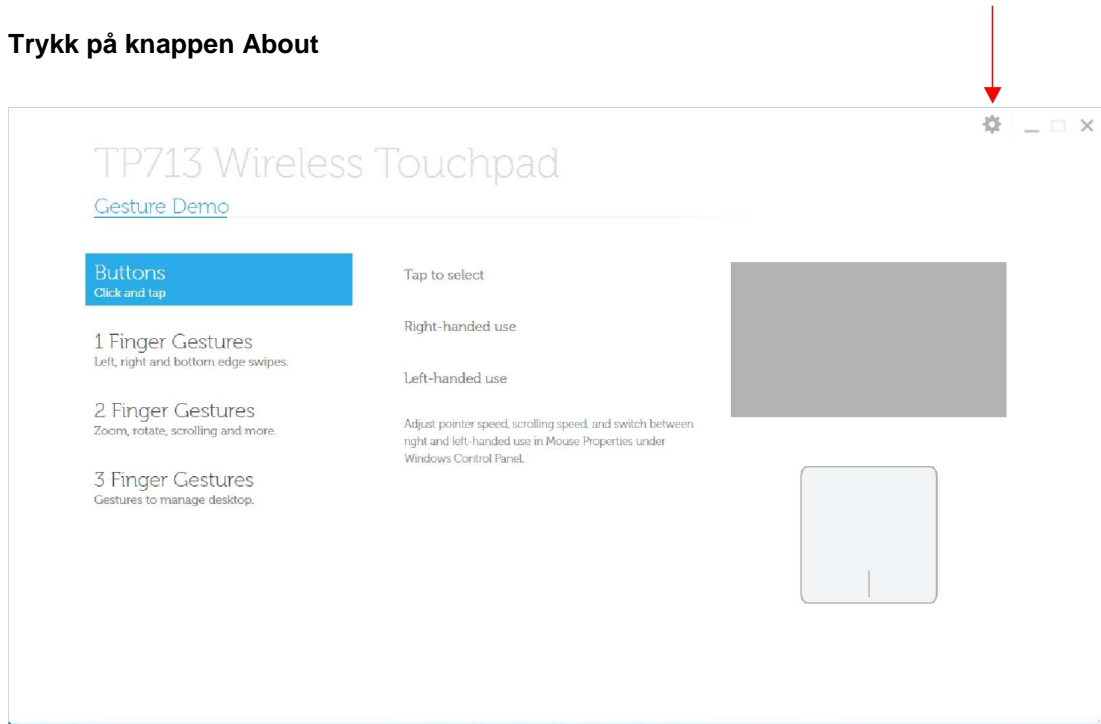

Dragning på toppkant - Applikasjonslinje

Draging på bunnkant - Applikasjonslinje

Draging til venstre - Applikasjon bytter

Dragning til højre - Windows Charms

2 Fingerbevegelser: Zoom, rotere, rulle og mer

Klemme zoom

Rotasjon

Rulle og panorere

Rulletregghet

3 Fingerbevegelser: Bevegelser for å styre desktop

Dragning oppover - Applikasjonssøk

Dragning nedover - Windows starter

Dragning til venstre - Tilbake

Dragning til høyre – Fremover

For manual på nettet, last ned fra siden ABOUT (om) ved Dell TP713 Gesture Demo.

Trykk på knappen About

Siden About

Feilsøking: Dell TP713 Wireless Touchpad

Dersom du har problemer med din Touchpad: