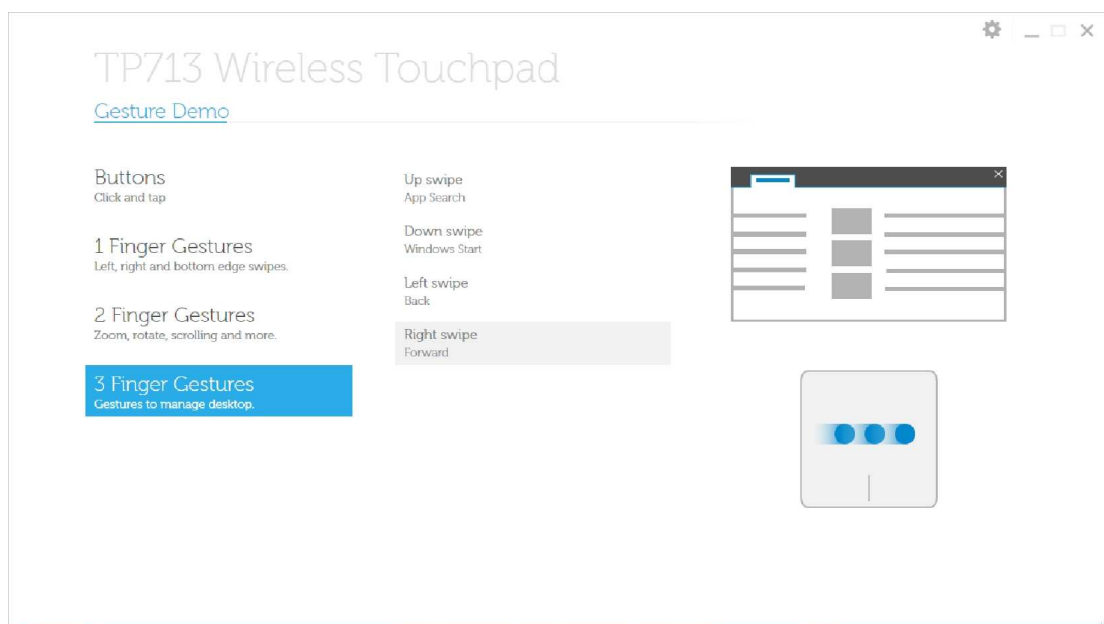

Dragning på toppkant - Applikasjonslinje

Draging på bunnkant - Applikasjonslinje

Draging til venstre - Applikasjon bytter

Dragning til højre - Windows Charms

2 Fingerbevegelser: Zoom, rotere, rulle og mer

Klemme zoom

Rotasjon

Rulle og panorere

Rulletregghet

3 Fingerbevegelser: Bevegelser for å styre desktop

Dragning oppover - Applikasjonssøk

Dragning nedover - Windows starter

Dragning til venstre - Tilbake

Dragning til høyre – Fremover

For manual på nettet, last ned fra siden ABOUT (om) ved Dell TP713 Gesture Demo.

Trykk på knappen About

Siden About

Feilsøking: Dell TP713 Wireless Touchpad

Dersom du har problemer med din Touchpad: