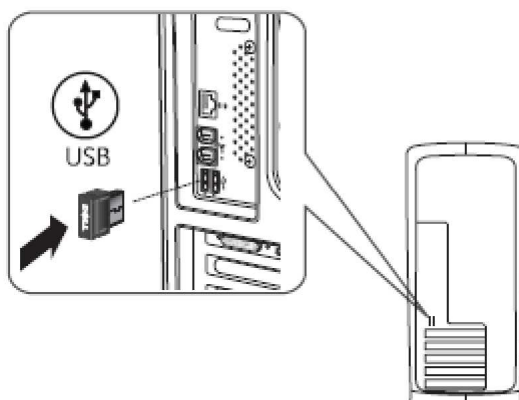

Systemkrav

Det følgende er en liste med systemkrav:

- En USB-port (for USB-mottakeren)
 - Microsoft Windows 7 og 8.
-

Boksens innhold

 **Notat:** Vedlagte dokumenter avhenger av de gjeldende krav i leveringsland.

Setter opp

Trinn 1: Installer batteriene i din trådløse berøringsskjerm

Trinn 2: Koble til USB-mottakeren til datamaskinen

Funksjoner: Dell TP713 Wireless Touchpad

Forfra

1 LED-indikator Indikator for statusen til strøm på, og når batteriet er lavt.