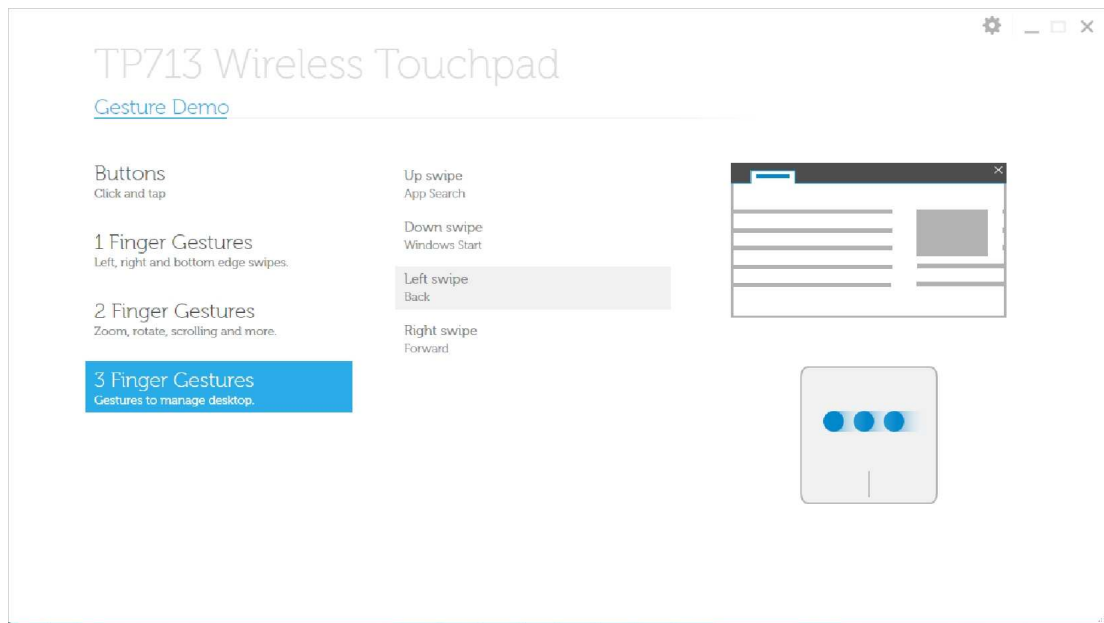

Dragning på toppkant - Applikasjonslinje

Draging på bunnkant - Applikasjonslinje

Draging til venstre - Applikasjon bytter

Dragning til højre - Windows Charms

2 Fingerbevegelser: Zoom, rotere, rulle og mer

Klemme zoom

Rotasjon

Rulle og panorere

Rulletregghet

3 Fingerbevegelser: Bevegelser for å styre desktop

Dragning oppover - Applikasjonssøk

Dragning nedover - Windows starter

Dragning til venstre - Tilbake

Dragning til høyre – Fremover

For manual på nettet, last ned fra siden ABOUT (om) ved Dell TP713 Gesture Demo.

Trykk på knappen About

Siden About

Feilsøking: Dell TP713 Wireless Touchpad

Dersom du har problemer med din Touchpad: