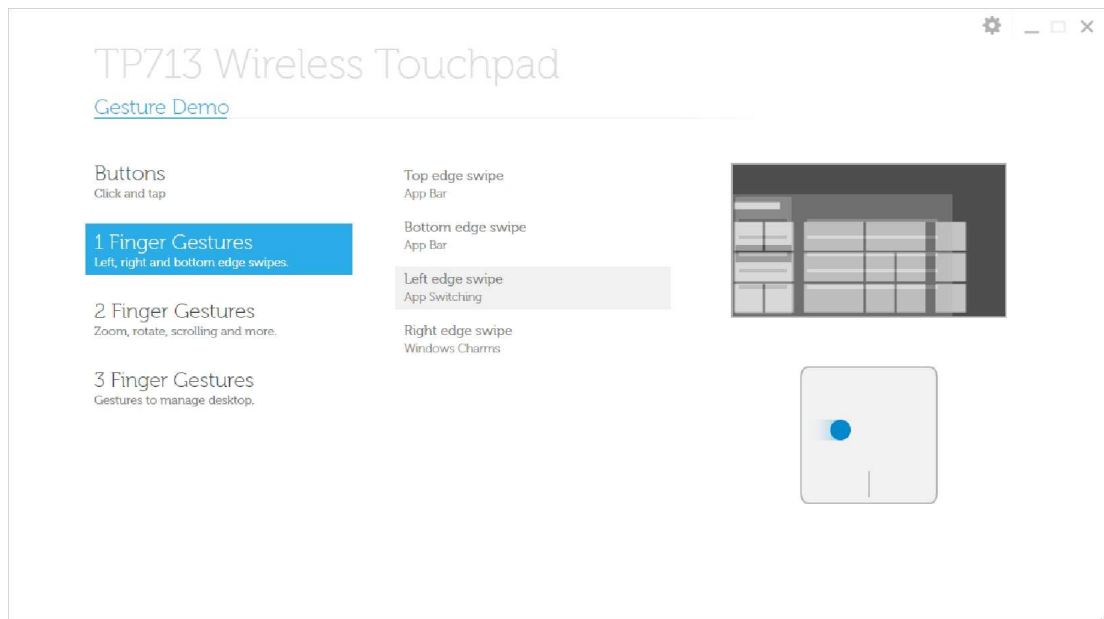

 Click
  Touch
  Tap
  System behavior

Gesture Demo (Bevegelsesdemonstrasjon)

For fullstendig oversikt over bevegelser, last ned og installer Dell TP713

Gesture Demo fra support.dell.com

Knapper: Trykk og tapp

Tapp for å velge

Høyre hånds bruk

Venstre hånds bruk

Notat: For venstre hånds bruk, last ned og installer Dell TP713 Wireless Touchpad

Agent fra support.dell.com

1 Fingerbevegelser: Dragninger til venstre, høyre og på bunnkant

Dragning på toppkant - Applikasjonslinje

Draging på bunnkant - Applikasjonslinje

Draging til venstre - Applikasjon bytter

Dragning til højre - Windows Charms

2 Fingerbevegelser: Zoom, rotere, rulle og mer