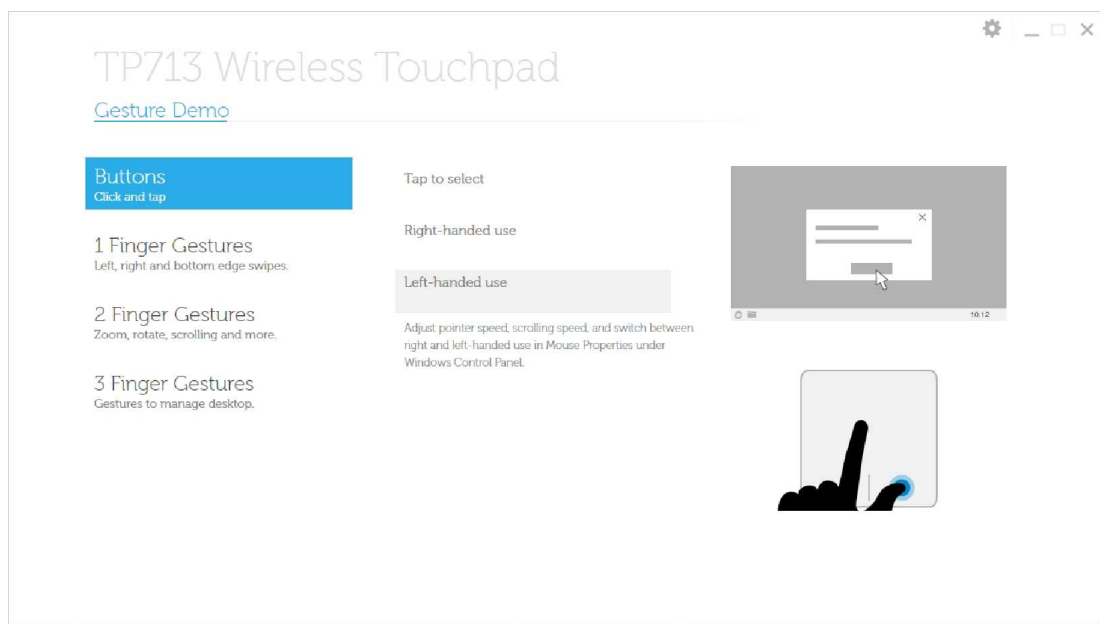

 Click
  Touch
  Tap
  System behavior

Gesture Demo (Bevegelsesdemonstrasjon)

For fullstendig oversikt over bevegelser, last ned og installer Dell TP713

Gesture Demo fra support.dell.com

Knapper: Trykk og tapp

Tapp for å velge

Høyre hånds bruk

Venstre hånds bruk

Notat: For venstre hånds bruk, last ned og installer Dell TP713 Wireless Touchpad

Agent fra support.dell.com

1 Fingerbevegelser: Dragninger til venstre, høyre og på bunnkant