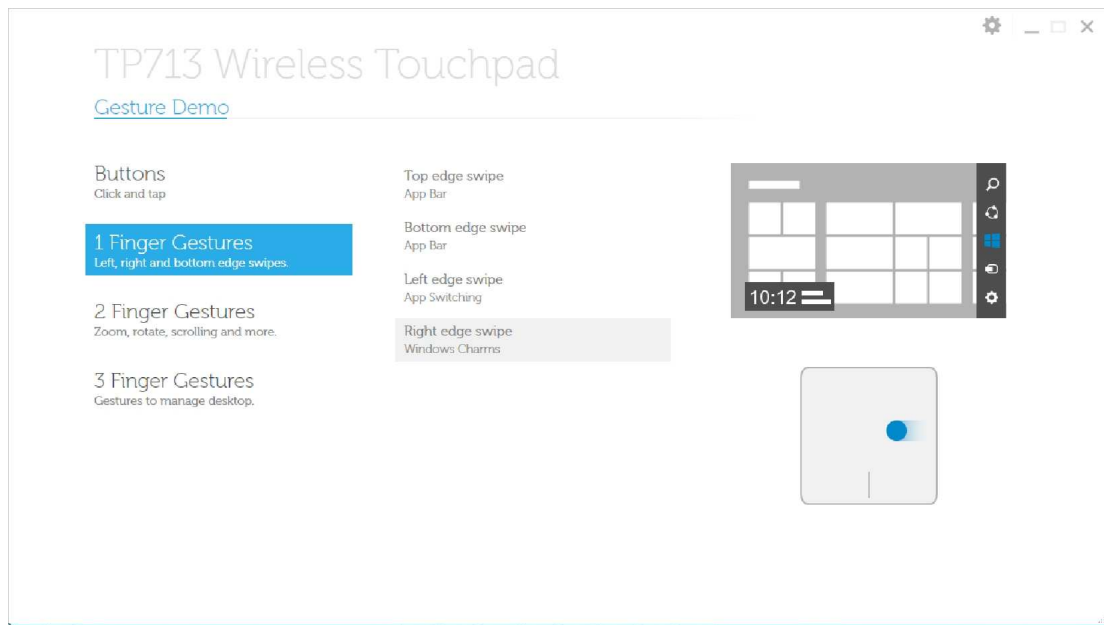

Dragning på toppkant - Applikasjonslinje

Draging på bunnkant - Applikasjonslinje

Draging til venstre - Applikasjon bytter

Dragning til højre - Windows Charms

2 Fingerbevegelser: Zoom, rotere, rulle og mer

Klemme zoom

Rotasjon

Rulle og panorere

Rulletregghet

3 Fingerbevegelser: Bevegelser for å styre desktop

Dragning oppover - Applikasjonssøk

Dragning nedover - Windows starter

Dragning til venstre - Tilbake