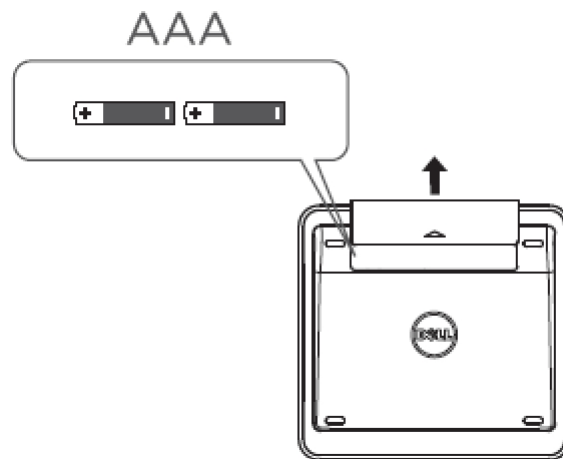

Systemkrav

Det følgende er en liste med systemkrav:

- En USB-port (for USB-mottakeren)
 - Microsoft Windows 7 og 8.
-

Boksens innhold

 **Notat:** Vedlagte dokumenter avhenger av de gjeldende krav i leveringsland.

Setter opp

Trinn 1: Installer batteriene i din trådløse berøringsskjerm

Trinn 2: Koble til USB-mottakeren til datamaskinen

Funksjoner: Dell TP713 Wireless Touchpad

Forfra

1 LED-indikator Indikator for statusen til strøm på, og når batteriet er lavt.